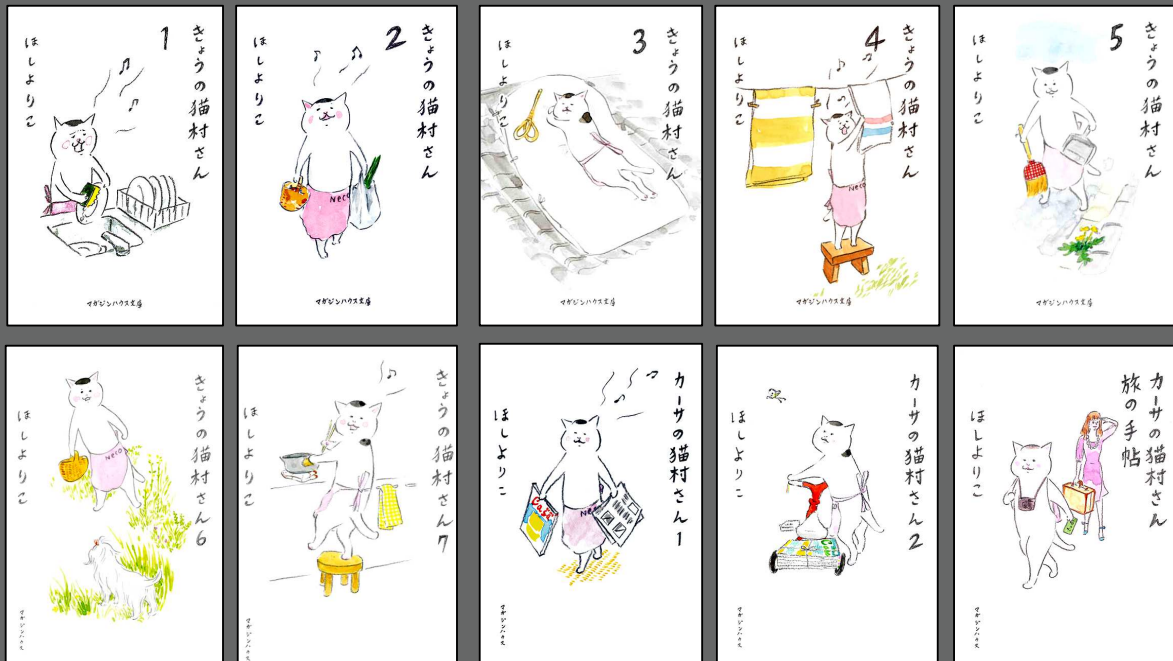

# 2/6(金)「グレーテルのかまど」(NHK・Eテレ) 猫村さんの“あげミニパン”がテーマです!

書名	ISBN	発売	価格	ご希望数
文庫 きょうの猫村さん 1	9784-8387-7005-2	2008.10	¥650+税	冊
文庫 きょうの猫村さん 2	9784-8387-7045-8	2010.02	¥590+税	冊
文庫 きょうの猫村さん 3	9784-8387-7058-8	2001.07	¥590+税	冊
文庫 きょうの猫村さん 4	9784-8387-7074-8	2013.01	¥590+税	冊
文庫 きょうの猫村さん 5	9784-8387-7086-1	2014.07	¥600+税	冊

書名	ISBN	発売	価格	ご希望数
単行本 きょうの猫村さん 1	9784-8387-1595-4	2005.07	¥1,143+税	冊
単行本 きょうの猫村さん 2	9784-8387-1664-7	2006.05	¥1,143+税	冊
単行本 きょうの猫村さん 3	9784-8387-1850-4	2008.03	¥1,143+税	冊
単行本 きょうの猫村さん 4	9784-8387-2005-7	2009.08	¥1,143+税	冊
単行本 きょうの猫村さん 5	9784-8387-2246-4	2011.03	¥1,143+税	冊
単行本 きょうの猫村さん 6	9784-8387-2488-8	2012.09	¥1,143+税	冊
単行本 きょうの猫村さん 7	9784-8387-2657-8	2014.03	¥1,200+税	冊